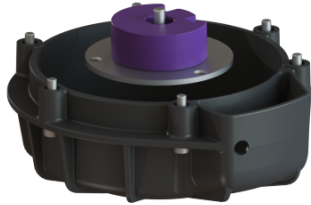

## Messeraustausch-Set für KTP 1000 / SPZ 1000

### Artikelinformationen

Artikelnummer: 28075  
GTIN: 4026092061923  
Preisgruppe: 90

### Beschreibung

Messeraustauschset bestehend aus einem Messer, Spiralgehäuse, Zentrierdorn, Schneidplatte, 3 Schrauben mit Flansch, Sechskantschraube, 6 Zylinderkopfschrauben, 3 Fächerscheiben