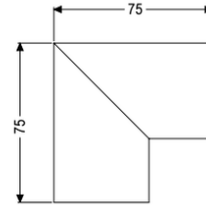

## Verbindungsstück 90 Grad für Linearis Infinity, Edst. gebürstet

### Beschreibung

Verbindungsstück 90 Grad inklusive zwei Verbindern zur längskraftschlüssigen Verlängerung von Duschrinnen Linearis Infinity

#### Abmessungen

Gewicht netto: 0,14 kg  
Gewicht brutto: 0,15 kg  
Verpackungsmaß Länge: 200 mm  
Verpackungsmaß Breite: 175 mm  
Verpackungsmaß Höhe: 10 mm