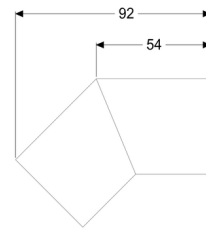

## Verbindungsstück 45 Grad für Linearis Infinity, Edst. gebürstet

### Beschreibung

Verbindungsstück 45 Grad inklusive zwei Verbindern zur längskraftschlüssigen Verlängerung von Duschrinnen Linearis Infinity