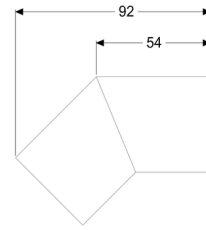

## Verbindungsstück 45 Grad für Linearis Infinity, Edst. gebürstet

### Beschreibung

Verbindungsstück 45 Grad inklusive zwei Verbindern zur längskraftschlüssigen Verlängerung von Duschrinnen Linearis Infinity