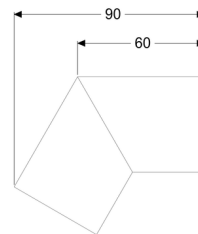

Verbindungsstück 30 Grad für Linearis Infinity, Edst. gebürstet

Artikelinformationen

Artikelnummer: 45100.03

GTIN: 4026092094655

Preisgruppe: 10

Beschreibung

Verbindungsstück 30 Grad inklusive zwei Verbindern zur längskraftschlüssigen Verlängerung von Duschrinnen Linearis Infinity

Allgemeine Merkmale:

Material:

Edelstahl 1.4404 (V4A)

Abdeckungsmerkmale:

Oberfläche:

Edelstahl gebürstet