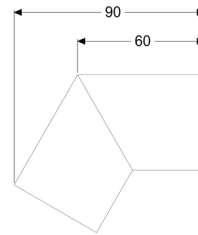

Verbindungsstück 30 Grad für Linearis Infinity, Edst. gebürstet

Artikelinformationen

Artikelnummer: 45100.03

GTIN: 4026092094655

Preisgruppe: 10

Beschreibung

Verbindungsstück 30 Grad inklusive zwei Verbindern zur längskraftschlüssigen Verlängerung von Duschrinnen Linearis Infinity

Allgemeine Merkmale:

Material:

Edelstahl 1.4404 (V4A)

Abdeckungsmerkmale:

Oberfläche:

Edelstahl gebürstet