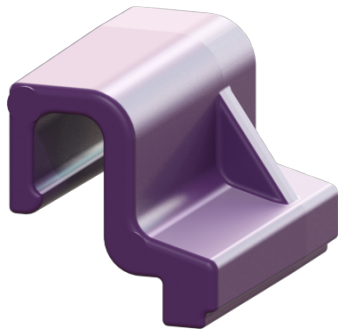

## Klappenhalter für motorische und mechanische Klappe

### Artikelinformationen

Artikelnummer: 680101

GTIN: 4026092062944

Preisgruppe: 90

### Beschreibung

Klappenhalter für motorische und mechanische Klappe

### Allgemeine Merkmale:

Material:

Kunststoff

Farbe:

violett